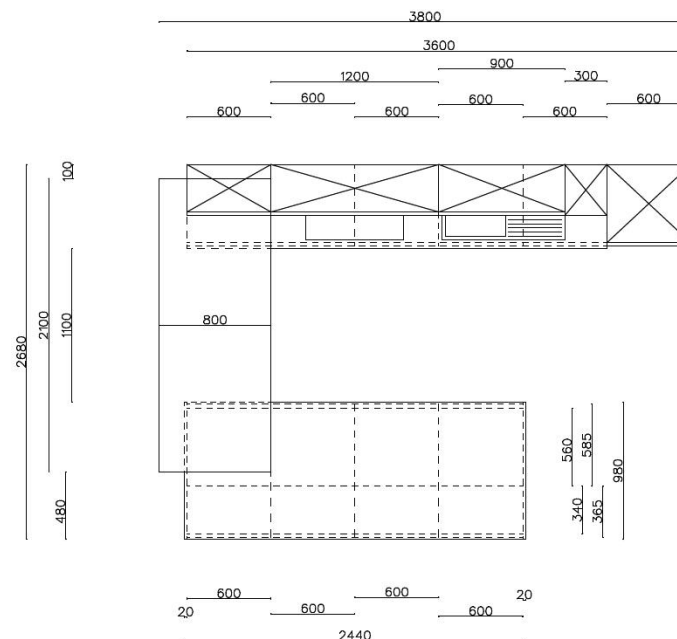

ELENA

Composizione DX: K C04D CC (come foto)

Composizione SX: K C04S CC

DIMENSIONI: 380 x 268 x h. 216 cm

STRUTTURA: bianco (a vista in finitura anta)
FINITURA ANTE BASI: bianco lucido
FINITURA ANTE COLONNE: bianco lucido
FINITURA ANTE PENSILI: arena lucido
FINITURA VANI A GIORNO: bianco lucido
MANIGLIA: riga p. 160 - 320 mm / fondo rientrante / push - pull
TOP: laminato bianco Dax Stone sp. 2 cm
SCHIENALE: laminato bianco Dax Stone sp. 2 cm
ZOCCOLO: bianco h. 12 cm
CAPPA: Box In da 120 cm

ACCESSORI:

- base estraibile da 60 cm
- portaposate Sky-line da 60 cm
- elemento a giorno p. 36,5 cm
- fondo strutturale per colonna frigo e sottolavello
- pensili h. 48 cm apertura a ribalta
- cerniere deceleranti
- set Onda bianco con accessori

Immagini e dati tecnici da intendersi a titolo indicativo

Chateau d'Ax®