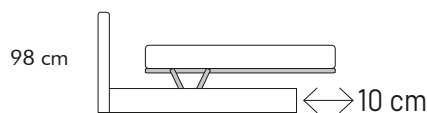

—
PAROS

Chateau d'Ax®

PAROS

07

RIVESTIMENTO: tessuto o microfibra, sfoderabile.
TESTATA: Testata imbottita con cucitura centrale con bordino tono su tono o a scelta, h.98 cm.
GIROLETTO: 1-1A-2-3-4-34-34A-35-107-107A-107B
MATERASSI: Matrimoniale
SOSTEGNI (optional): 4 piedini in plastica, 4 piedini in legno
PIANI FONDO (optional): Piani fondo in legno con LED (solo per materasso 160x200cm)

Rete fissa con doghe di legno

Rete a un movimento per contenitore ad apertura frontale

Rete "COMODO" per contenitore con doppio movimento (innalzamento piano letto a 70 cm)

MATERASSO MATRIMONIALE
L.160 cm