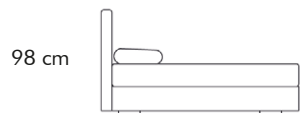

—
PAROS

Chateau d'Ax®

PAROS

07

RIVESTIMENTO: tessuto o microfibra, sfoderabile.
TESTATA: Testata imbottita con cucitura centrale con bordino tono su tono o a scelta, h.98 cm.
GIROLETTO: 1-1A-2-3-4-34-34A-35-107-107A-107B
MATERASSI: Matrimoniale
SOSTEGNI (optional): 4 piedini in plastica, 4 piedini in legno
PIANI FONDO (optional): Piani fondo in legno con LED (solo per materasso 160x200cm)

Rete fissa con doghe di legno

Rete a un movimento per contenitore ad apertura frontale

Rete "COMODO" per contenitore con doppio movimento (innalzamento piano letto a 70 cm)

MATERASSO MATRIMONIALE
L.160 cm