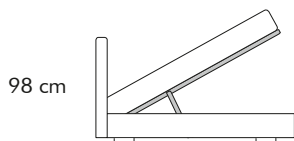

—
PAROS

Chateau d'Ax®

PAROS

07

RIVESTIMENTO: tessuto o microfibra, sfoderabile.
TESTATA: Testata imbottita con cucitura centrale con bordino tono su tono o a scelta, h.98 cm.
GIROLETTO: 1-1A-2-3-4-34-34A-35-107-107A-107B
MATERASSI: Matrimoniale
SOSTEGNI (optional): 4 piedini in plastica, 4 piedini in legno
PIANI FONDO (optional): Piani fondo in legno con LED (solo per materasso 160x200cm)

Rete fissa con doghe di legno

Rete a un movimento per contenitore ad apertura frontale

Rete "COMODO" per contenitore con doppio movimento (innalzamento piano letto a 70 cm)

MATERASSO MATRIMONIALE
L.160 cm

GIROLETTO
SIDES AND FOOTBOARDS
107 - 34 - 1 - 2

190 cm
MATERASSO: 160X200 cm

GIROLETTO
SIDES AND FOOTBOARDS
107A - 34A - 1 A

190 cm
MATERASSO: 160X190 cm

GIROLETTO
SIDES AND FOOTBOARDS
107B - 35 - 3 - 4

190 cm
MATERASSO: 160X210 cm