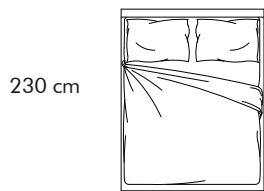

—
PAROS

Chateau d'Ax®

PAROS

07

RIVESTIMENTO: tessuto o microfibra, sfoderabile.
TESTATA: Testata imbottita con cucitura centrale con bordino tono su tono o a scelta, h.98 cm.
GIROLETTO: 1-1A-2-3-4-34-34A-35-107-107A-107B
MATERASSI: Matrimoniale
SOSTEGNI (optional): 4 piedini in plastica, 4 piedini in legno
PIANI FONDO (optional): Piani fondo in legno con LED (solo per materasso 160x200cm)

Rete fissa con doghe di legno

Rete a un movimento per contenitore ad apertura frontale

Rete "COMODO" per contenitore con doppio movimento (innalzamento piano letto a 70 cm)

MATERASSO MATRIMONIALE
L.160 cm

GIROLETTO
SIDES AND FOOTBOARDS
107 - 34 - 1 - 2

190 cm
MATERASSO: 160X200 cm

GIROLETTO
SIDES AND FOOTBOARDS
107A - 34A - 1 A

190 cm
MATERASSO: 160X190 cm

GIROLETTO
SIDES AND FOOTBOARDS
107B - 35 - 3 - 4

190 cm
MATERASSO: 160X210 cm