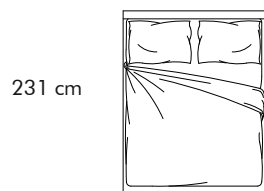

MILOS

Chateau d'Ax®

MILOS

11

RIVESTIMENTO: tessuto o microfibra, sfoderabile
TESTATA: testata imbottita a due cuscini, h. 101 cm
GIROLETTO: Milos
MATERASSI: matrimoniale, singolo

rete "COMODO" per
contenitore con doppio
movimento
(innalzamento del piano
letto a 70 cm)

101 cm

GIROLETTO MILOS FC

GIROLETTO MILOS CO

MATERASSO MATRIMONIALE
L.160 cm

231 cm

180 cm

MATERASSO: 160X200 cm

221 cm

180 cm

MATERASSO: 160X190 cm