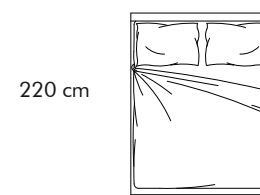

—
KEA

Chateau d'Ax®

KEA

12

RIVESTIMENTO: Microfibra o pelle, con testata non sfoderabile e giroletto sfoderabile

TESTATA: Testata imbottita, h. 110 cm.

GIROLETTO: Kea

MATERASSI: Oversize, matrimoniale e piazza e 1 / 2

SOSTEGNI (optional): 4 piedini in plastica, 4 piedini in legno

rete "COMODO" per contenitore con doppio movimento (innalzamento del piano letto a 70 cm)

110 cm

GIROLETTO KEA FC

MATERASSO OVERSIZE
L. 180 cm

220 cm

204 cm

MATERASSO: 180X200 cm

MATERASSO MATRIMONIALE
L. 160 cm

GIROLETTO KEA FC

220 cm

184 cm

MATERASSO: 160X200 cm

GIROLETTO KEA CO

221 cm

184 cm

MATERASSO: 160X190 cm

GIROLETTO KEA FC

MATERASSO
1 PIAZZA E MEZZA
L. 140 cm

220 cm

164 cm