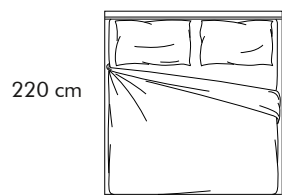

—
KEA

Chateau d'Ax®

KEA

12

RIVESTIMENTO: Microfibra o pelle, con testata non sfoderabile e giroletto sfoderabile

TESTATA: Testata imbottita, h. 110 cm.

GIROLETTO: Kea

MATERASSI: Oversize, matrimoniale e piazza e 1 / 2

SOSTEGNI (optional): 4 piedini in plastica, 4 piedini in legno

rete "COMODO" per contenitore con doppio movimento (innalzamento del piano letto a 70 cm)

110 cm

GIROLETTO KEA FC

MATERASSO OVERSIZE
L. 180 cm

220 cm

204 cm

MATERASSO: 180X200 cm

MATERASSO MATRIMONIALE
L. 160 cm

GIROLETTO KEA FC

220 cm

184 cm

MATERASSO: 160X200 cm

GIROLETTO KEA CO

221 cm

184 cm

MATERASSO: 160X190 cm

GIROLETTO KEA FC

MATERASSO
1 PIAZZA E MEZZA
L. 140 cm

220 cm

164 cm