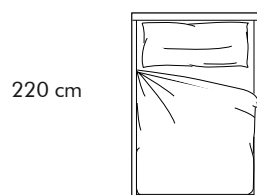

220 cm

204 cm

MATERASSO: 180X200 cm

MATERASSO MATRIMONIALE
L. 160 cm

GIROLETTO KEA FC

220 cm

184 cm

MATERASSO: 160X200 cm

GIROLETTO KEA CO

221 cm

184 cm

MATERASSO: 160X190 cm

GIROLETTO KEA FC

MATERASSO
1 PIAZZA E MEZZA
L. 140 cm

220 cm

164 cm

MATERASSO: 140X200 cm

DISPONIBILE SOLO
CON RETE COMODO