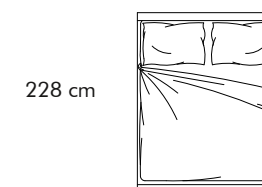

rete "COMODO" per contenitore con doppio movimento (innalzamento del piano letto a 70 cm)

105 cm

## GIROLETTO SKYE FC

MATERASSO OVERSIZE  
L. 180 cm

238 cm

196 cm

MATERASSO: 180X200 cm

MATERASSO MATRIMONIALE  
L. 160 cm

238 cm

176 cm

MATERASSO: 160X200 cm

## GIROLETTO SKYE CO

228 cm

176 cm

MATERASSO: 160X190 cm