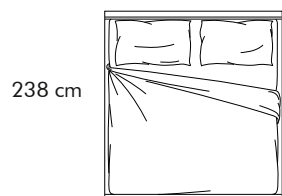

# SKYE

13

RIVESTIMENTO: Pelle e microfibra, testata non sfoderabile, giroletto sfoderabile  
TESTATA: Testata imbottita, h. 105 cm.  
GIROLETTO: Skye  
MATERASSI: Oversize, matrimoniale e piazza e 1 / 2  
SOSTEGNI (optional): 4 piedini in plastica, 4 piedini in legno

rete "COMODO" per contenitore con doppio movimento (innalzamento del piano letto a 70 cm)

105 cm

## GIROLETTO SKYE FC

MATERASSO OVERSIZE  
L. 180 cm

238 cm

196 cm

MATERASSO: 180X200 cm

MATERASSO MATRIMONIALE  
L. 160 cm

238 cm

176 cm