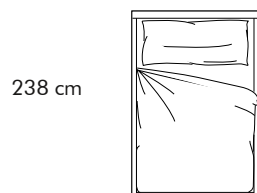

## GIROLETTO SKYE FC

MATERASSO OVERSIZE  
L. 180 cm

238 cm

196 cm

MATERASSO: 180X200 cm

MATERASSO MATRIMONIALE  
L. 160 cm

238 cm

176 cm

MATERASSO: 160X200 cm

## GIROLETTO SKYE CO

228 cm

176 cm

MATERASSO: 160X190 cm

## GIROLETTO SKYE FC

MATERASSO  
1 PIAZZA E MEZZA  
L. 140 cm

238 cm

156 cm

MATERASSO: 140X200 cm

DISPONIBILE SOLO  
CON RETE COMODO