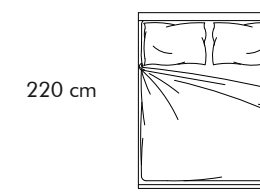

MATERASSO  
OVERSIZE  
L.180 cm

195 cm

MATERASSO: 180X200 cm

GIROLETTO  
Sides and footboards 22A

195 cm

MATERASSO: 180X190 cm

GIROLETTO  
Sides and footboards 22

MATERASSO  
MATRIMONIALE  
L.160 cm

175 cm

MATERASSO: 160X200 cm

GIROLETTO  
Sides and footboards 22A

175 cm

MATERASSO: 160X190 cm

GIROLETTO  
Sides and footboards 22

MATERASSO  
1 PIAZZA E MEZZA  
L.140 cm

155 cm

MATERASSO: 140X200 cm

GIROLETTO  
Sides and footboards 22A

155 cm

MATERASSO: 140X190 cm

DISPONIBILE SOLO  
CON RETE COMODO

Immagini e dati tecnici da intendersi a titolo indicativo

Chateau d'Ax®