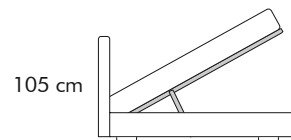

Rete a un movimento per contenitore ad apertura frontale