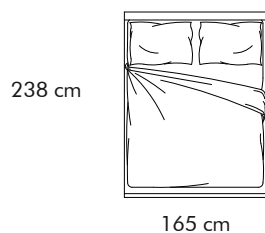

MATERASSO
OVERSIZE
L.180 cm

MATERASSO: 180X200 cm

GIROLETTO
Sides and footboards 21

MATERASSO: 180X190 cm

GIROLETTO
Sides and footboards 21A

MATERASSO
MATRIMONIALE
L.160 cm

MATERASSO: 160X200 cm

GIROLETTO
Sides and footboards 21

MATERASSO: 160X190 cm

GIROLETTO
Sides and footboards 21A

MATERASSO
MATRIMONIALE MINI
L.150 cm

MATERASSO: 150X200 cm

GIROLETTO
Sides and footboards 21

MATERASSO: 150X190 cm

GIROLETTO
Sides and footboards 21A

MATERASSO
1 PIAZZA E MEZZA
L.140 cm

MATERASSO: 140X200 cm

GIROLETTO
Sides and footboards 21

MATERASSO: 140X190 cm

GIROLETTO
Sides and footboards 21A

Immagine e dati tecnici da intendersi a titolo indicativo