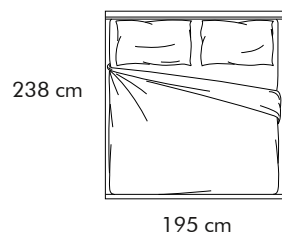

FIFTY

Chateau d'Ax®

FIFTY

89

RIVESTIMENTO: Microfibra o pelle, testata non sfoderabile, giroletto sfoderabile

TESTATA: Testata imbottita, h.105 cm

GIROLETTO: 21-21A

MATERASSI: Oversize, matrimoniale, matrimoniale mini e piazza e 1/2

MATERASSO
OVERSIZE
L.180 cm

MATERASSO: 180X200 cm

GIROLETTO
Sides and footboards 21

MATERASSO: 180X190 cm

GIROLETTO
Sides and footboards 21A

MATERASSO
MATRIMONIALE
L.160 cm

MATERASSO: 160X200 cm

GIROLETTO
Sides and footboards 21

MATERASSO: 160X190 cm

GIROLETTO
Sides and footboards 21A

MATERASSO
MATRIMONIALE MINI
L.150 cm

MATERASSO: 150X200 cm

GIROLETTO
Sides and footboards 21

MATERASSO: 150X190 cm

GIROLETTO
Sides and footboards 21A

MATERASSO
1 PIAZZA E MEZZA
L.140 cm

MATERASSO: 140X200 cm

GIROLETTO
Sides and footboards 21

MATERASSO: 140X190 cm

GIROLETTO
Sides and footboards 21A

Immagine e dati tecnici da intendersi a titolo indicativo