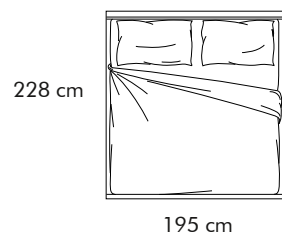

FIFTY

Chateau d'Ax®

FIFTY

89

RIVESTIMENTO: Microfibra o pelle, testata non sfoderabile, giroletto sfoderabile

TESTATA: Testata imbottita, h.105 cm

GIROLETTO: 21-21A

MATERASSI: Oversize, matrimoniale, matrimoniale mini e piazza e 1/2

MATERASSO
OVERSIZE
L.180 cm

MATERASSO: 180X200 cm

GIROLETTO
Sides and footboards 21

MATERASSO: 180X190 cm

GIROLETTO
Sides and footboards 21A

MATERASSO
MATRIMONIALE
L.160 cm

MATERASSO: 160X200 cm

GIROLETTO
Sides and footboards 21

MATERASSO: 160X190 cm

GIROLETTO
Sides and footboards 21A

MATERASSO
MATRIMONIALE MINI
L.150 cm

MATERASSO: 150X200 cm

GIROLETTO
Sides and footboards 21

MATERASSO: 150X190 cm

GIROLETTO
Sides and footboards 21A

MATERASSO
1 PIAZZA E MEZZA
L.140 cm

MATERASSO: 140X200 cm

GIROLETTO
Sides and footboards 21

MATERASSO: 140X190 cm

GIROLETTO
Sides and footboards 21A

Immagine e dati tecnici da intendersi a titolo indicativo