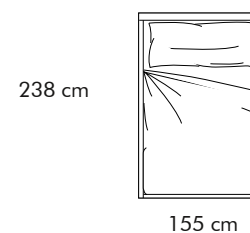

MATERASSO
OVERSIZE
L.180 cm

MATERASSO: 180X200 cm

GIROLETTO
Sides and footboards 21

MATERASSO: 180X190 cm

GIROLETTO
Sides and footboards 21A

MATERASSO
MATRIMONIALE
L.160 cm

MATERASSO: 160X200 cm

GIROLETTO
Sides and footboards 21

MATERASSO: 160X190 cm

GIROLETTO
Sides and footboards 21A

MATERASSO
MATRIMONIALE MINI
L.150 cm

MATERASSO: 150X200 cm

GIROLETTO
Sides and footboards 21

MATERASSO: 150X190 cm

GIROLETTO
Sides and footboards 21A

MATERASSO
1 PIAZZA E MEZZA
L.140 cm

MATERASSO: 140X200 cm

GIROLETTO
Sides and footboards 21

MATERASSO: 140X190 cm

GIROLETTO
Sides and footboards 21A

Immagine e dati tecnici da intendersi a titolo indicativo