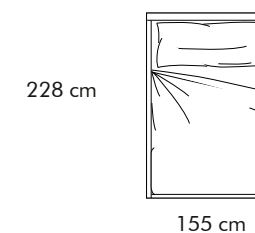

MATERASSO
OVERSIZE
L.180 cm

MATERASSO: 180X200 cm

GIROLETTO
Sides and footboards 21

MATERASSO: 180X190 cm

GIROLETTO
Sides and footboards 21A

MATERASSO
MATRIMONIALE
L.160 cm

MATERASSO: 160X200 cm

GIROLETTO
Sides and footboards 21

MATERASSO: 160X190 cm

GIROLETTO
Sides and footboards 21A

MATERASSO
MATRIMONIALE MINI
L.150 cm

MATERASSO: 150X200 cm

GIROLETTO
Sides and footboards 21

MATERASSO: 150X190 cm

GIROLETTO
Sides and footboards 21A

MATERASSO
1 PIAZZA E MEZZA
L.140 cm

MATERASSO: 140X200 cm

GIROLETTO
Sides and footboards 21

MATERASSO: 140X190 cm

GIROLETTO
Sides and footboards 21A

Immagine e dati tecnici da intendersi a titolo indicativo