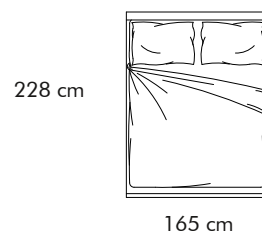

MATERASSO
OVERSIZE
L.180 cm

MATERASSO: 180X200 cm

GIROLETTO
Sides and footboards 21

MATERASSO: 180X190 cm

GIROLETTO
Sides and footboards 21A

MATERASSO
MATRIMONIALE
L.160 cm

MATERASSO: 160X200 cm

GIROLETTO
Sides and footboards 21

MATERASSO: 160X190 cm

GIROLETTO
Sides and footboards 21A

MATERASSO
MATRIMONIALE MINI
L.150 cm

MATERASSO: 150X200 cm

GIROLETTO
Sides and footboards 21

MATERASSO: 150X190 cm

GIROLETTO
Sides and footboards 21A

MATERASSO
1 PIAZZA E MEZZA
L.140 cm

MATERASSO: 140X200 cm

GIROLETTO
Sides and footboards 21

MATERASSO: 140X190 cm

GIROLETTO
Sides and footboards 21A

Immagine e dati tecnici da intendersi a titolo indicativo