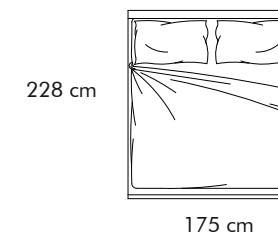

MATERASSO
OVERSIZE
L.180 cm

MATERASSO: 180X200 cm

GIROLETTO
Sides and footboards 21

MATERASSO: 180X190 cm

GIROLETTO
Sides and footboards 21A

MATERASSO
MATRIMONIALE
L.160 cm

MATERASSO: 160X200 cm

GIROLETTO
Sides and footboards 21

MATERASSO: 160X190 cm

GIROLETTO
Sides and footboards 21A

MATERASSO
MATRIMONIALE MINI
L.150 cm

MATERASSO: 150X200 cm

GIROLETTO
Sides and footboards 21

MATERASSO: 150X190 cm

GIROLETTO
Sides and footboards 21A

MATERASSO
1 PIAZZA E MEZZA
L.140 cm

MATERASSO: 140X200 cm

GIROLETTO
Sides and footboards 21

MATERASSO: 140X190 cm

GIROLETTO
Sides and footboards 21A

Immagine e dati tecnici da intendersi a titolo indicativo