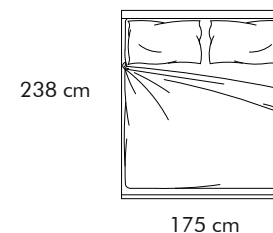

MATERASSO
OVERSIZE
L.180 cm

MATERASSO: 180X200 cm

GIROLETTO
Sides and footboards 21

MATERASSO: 180X190 cm

GIROLETTO
Sides and footboards 21A

MATERASSO
MATRIMONIALE
L.160 cm

MATERASSO: 160X200 cm

GIROLETTO
Sides and footboards 21

MATERASSO: 160X190 cm

GIROLETTO
Sides and footboards 21A

MATERASSO
MATRIMONIALE MINI
L.150 cm

MATERASSO: 150X200 cm

GIROLETTO
Sides and footboards 21

MATERASSO: 150X190 cm

GIROLETTO
Sides and footboards 21A

MATERASSO
1 PIAZZA E MEZZA
L.140 cm

MATERASSO: 140X200 cm

GIROLETTO
Sides and footboards 21

MATERASSO: 140X190 cm

GIROLETTO
Sides and footboards 21A

Immagine e dati tecnici da intendersi a titolo indicativo