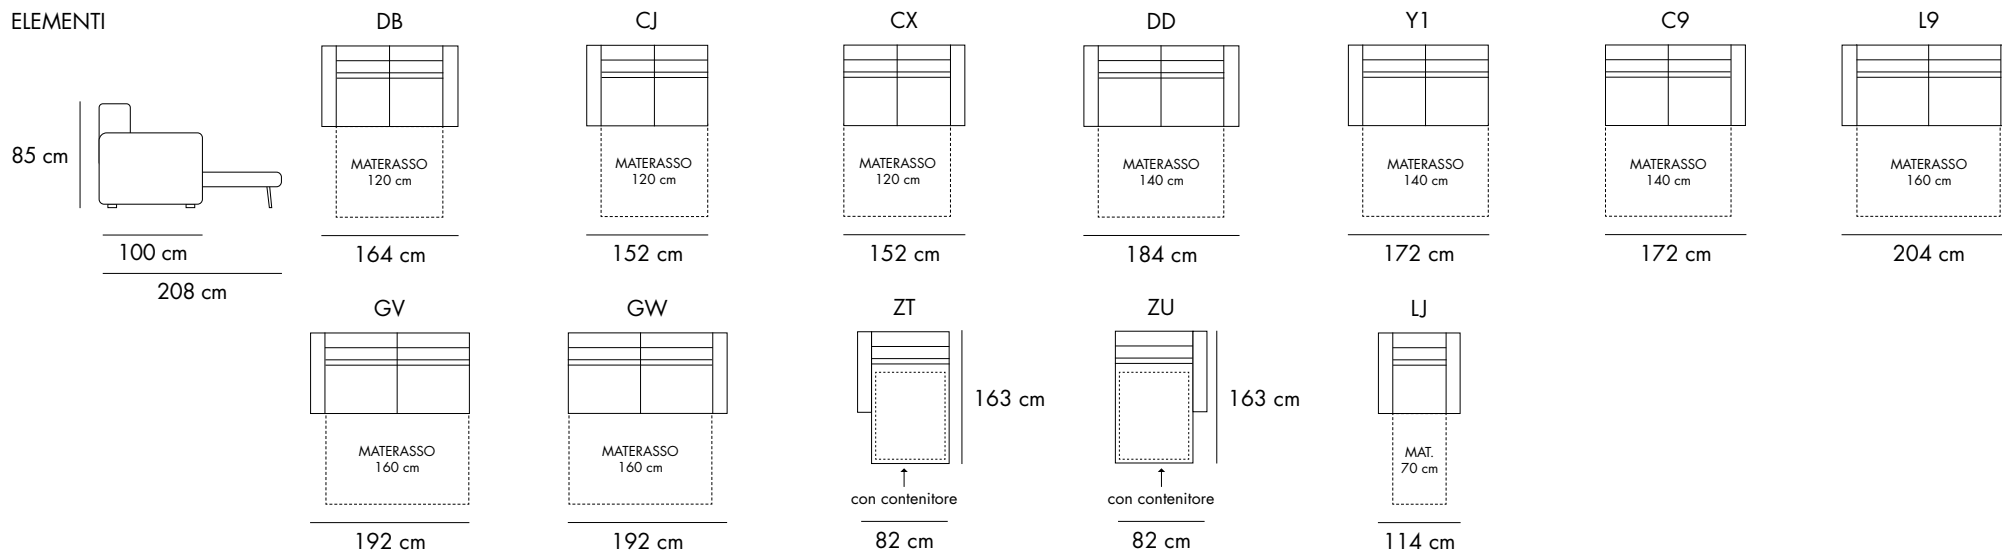

TUIA

Chateau d'Ax®

TUIA

74A/84A

RIVESTIMENTO disponibile nella versione:
 - codice 74, tessuto o microfibra, sfoderabile
 - codice 84, microfibra, non sfoderabile
 FUSTO: pannelli di fibra di legno e multistrato classe E1, assemblato con listelli in abete massello e/o faggio massello. Le parti della struttura portante sono imbullonate.
 Per elementi letto: fusto fissato alla struttura rete tramite supporto metallico.
 SOSPENSIONI SCHIENALE: cinghie elastiche
 IMBOTTITURA SEDUTA: poliuretano espanso
 IMBOTTITURA SCHIENALE: poliuretano espanso
 IMBOTTITURA BRACCIOLO: poliuretano espanso
 CARATTERISTICHE: schienale con poggiatesta regolabili - rete elettrosaldata a 2 pieghe.
 Chaise longue disponibile con contenitore.

MATERASSO: H 13 poliuretano CODICE P - profondità 190cm
 H 13 poliuretano + memory CODICE H - profondità 190cm
 H 17 poliuretano CODICE Y - profondità 195cm
 H 17 poliuretano + memory CODICE Z - profondità 195cm

DIVANO LETTO
 CON TECNOLOGIA
 AVANZATA CHE PERMETTE
 UN'APERTURA FACILE
 ED IMMEDIATA IN
 3 SEMPLICI PASSAGGI

MATERASSO IN
 POLIURETANO O IN
 POLIURETANO + MEMORY

H. 13 CM/17 CM
 IDEALE PER RIPOSO
 QUOTIDIANO