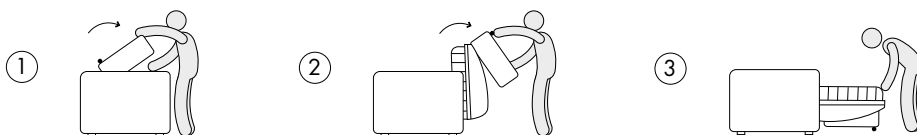

TUIA

Chateau d'Ax®

TUIA

74A/84A

RIVESTIMENTO disponibile nella versione:
 - codice 74, tessuto o microfibra, sfoderabile
 - codice 84, microfibra, non sfoderabile
 FUSTO: pannelli di fibra di legno e multistrato classe E1, assemblato con listelli in abete massello e/o faggio massello. Le parti della struttura portante sono imbullonate.
 Per elementi letto: fusto fissato alla struttura rete tramite supporto metallico.
 SOSPENSIONI SCHIENALE: cinghie elastiche
 IMBOTTITURA SEDUTA: poliuretano espanso
 IMBOTTITURA SCHIENALE: poliuretano espanso
 IMBOTTITURA BRACCIOLO: poliuretano espanso
 CARATTERISTICHE: schienale con poggiatesta regolabili - rete elettrosaldata a 2 pieghe.
 Chaise longue disponibile con contenitore.

MATERASSO: H 13 poliuretano CODICE P - profondità 190cm
 H 13 poliuretano + memory CODICE H - profondità 190cm
 H 17 poliuretano CODICE Y - profondità 195cm
 H 17 poliuretano + memory CODICE Z - profondità 195cm

DIVANO LETTO
 CON TECNOLOGIA
 AVANZATA CHE PERMETTE
 UN'APERTURA FACILE
 ED IMMEDIATA IN
 3 SEMPLICI PASSAGGI

MATERASSO IN
 POLIURETANO O IN
 POLIURETANO + MEMORY

H. 13 CM/17 CM
 IDEALE PER RIPOSO
 QUOTIDIANO