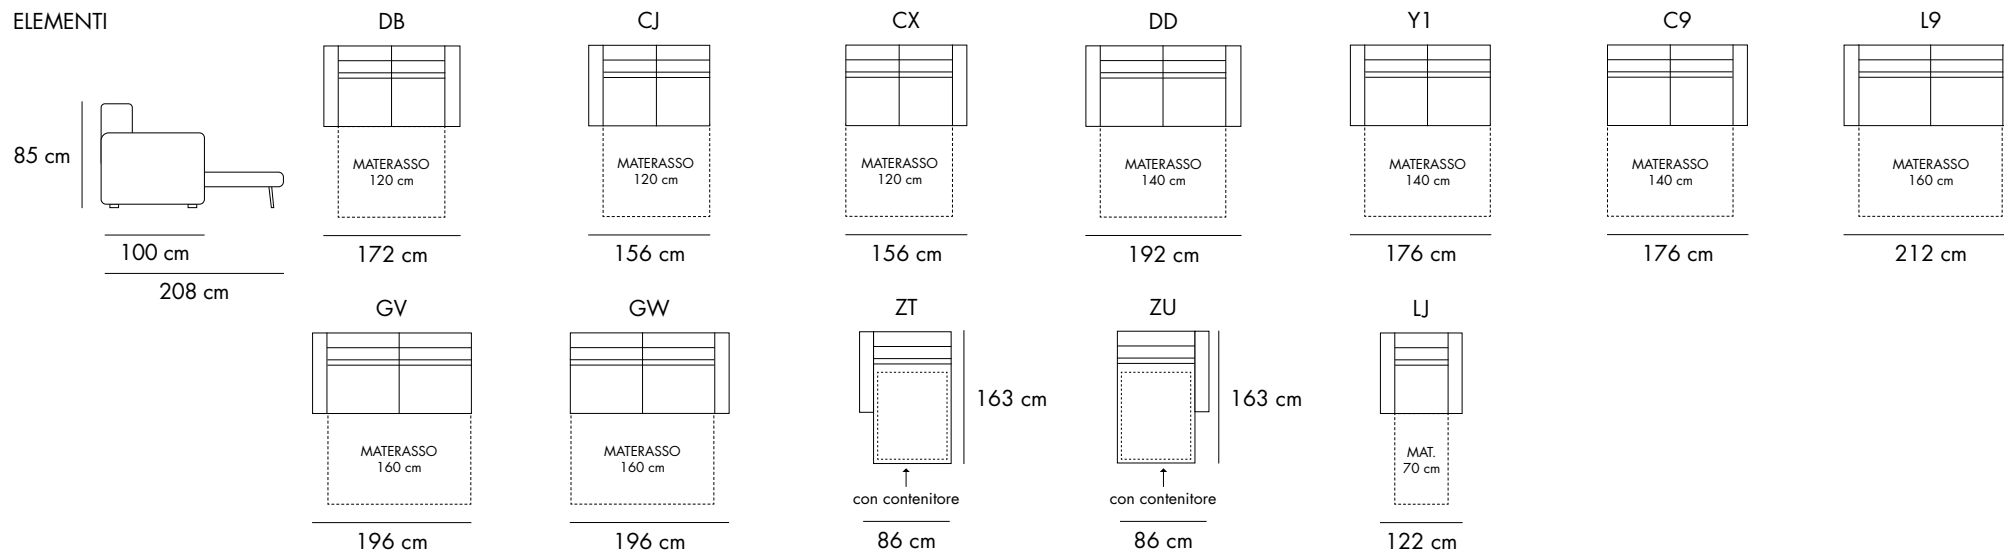

IMBOTTITURA BRACCIOLO: poliuretano espanso

CARATTERISTICHE: schienale con poggiatesta regolabili - rete elettrosaldata a 2 pieghe.

Chaise longue disponibile con contenitore.

MATERASSO: H 13 poliuretano CODICE P - profondità 190cm

H 13 poliuretano + memory CODICE H - profondità 190cm

H 17 poliuretano CODICE Y - profondità 195cm

H 17 poliuretano + memory CODICE Z - profondità 195cm

DIVANO LETTO
CON TECNOLOGIA
AVANZATA CHE PERMETTE
UN'APERTURA FACILE
ED IMMEDIATA IN
3 SEMPLICI PASSAGGI

MATERASSO IN
POLIURETANO O IN
POLIURETANO + MEMORY

H. 13 CM/17 CM
IDEALE PER RIPOSO
QUOTIDIANO

Immagini e dati tecnici da intendersi a titolo indicativo

Chateau d'Ax®