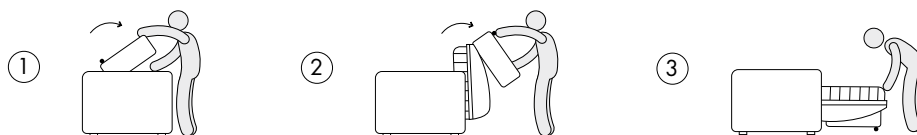

IMBOTTITURA BRACCIOLO: poliuretano espanso

CARATTERISTICHE: schienale con poggiatesta regolabili - rete elettrosaldata a 2 pieghe.

Chaise longue disponibile con contenitore.

MATERASSO: H 13 poliuretano CODICE P - profondità 190cm

H 13 poliuretano + memory CODICE H - profondità 190cm

H 17 poliuretano CODICE Y - profondità 195cm

H 17 poliuretano + memory CODICE Z - profondità 195cm

DIVANO LETTO
CON TECNOLOGIA
AVANZATA CHE PERMETTE
UN'APERTURA FACILE
ED IMMEDIATA IN
3 SEMPLICI PASSAGGI

MATERASSO IN
POLIURETANO O IN
POLIURETANO + MEMORY

H. 13 CM/17 CM
IDEALE PER RIPOSO
QUOTIDIANO

Immagini e dati tecnici da intendersi a titolo indicativo

Chateau d'Ax®