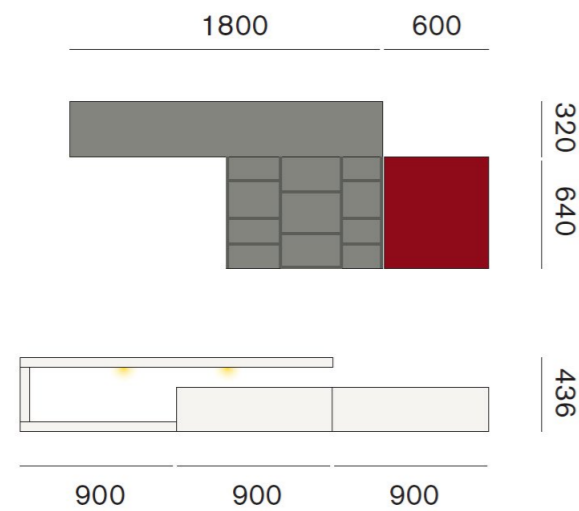

COLLEZIONE TEMPO

Living ERIN

Cod. Chateau d'Axe: T101 8P

Cod. Collezione Tempo: 101

L 2700 H 1900 P 354/546

Dettaglio materiali come foto:

- Elementi pensili in laccato opaco Ardesia ed Amarena
- Pianale in laccato opaco Bianco 10 e basi in Materico
- Frassinato Bianco 10

Prospetto

Pianta