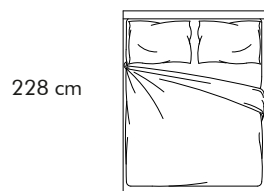

SQUARE

Chateau d'Ax®

SQUARE

50

RIVESTIMENTO: Tessuto o microfibra, sfoderabile
TESTATA: Testata imbottita h.98 cm
GIROLETTO: Square
MATERASSI: Matrimoniale
SOSTEGNI (optional): 4 piedini in plastica,
4 piedini in legno

rete "COMODO" per
contenitore con doppio
movimento
(innalzamento del piano
letto a 70 cm)

98 cm

GIROLETTO SQUARE FC

GIROLETTO SQUARE CO

MATERASSO MATRIMONIALE
L.160 cm

228 cm

175 cm

MATERASSO: 160X200 cm

218 cm

175 cm

MATERASSO: 160X190 cm