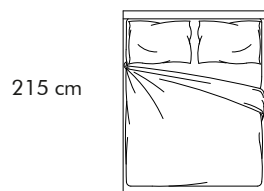

# ORIZON

51

RIVESTIMENTO: Tessuto o microfibra, sfoderabile  
TESTATA: Testata imbottita h.98 cm  
GIROLETTO: Orizon  
MATERASSI: Matrimoniale  
SOSTEGNI (optional): 4 piedini in plastica,  
4 piedini in legno

\* rete "COMODO" per  
contenitore con doppio  
movimento  
(innalzamento del piano  
letto a 70 cm)

98 cm

GIROLETTO ORIZON FC

GIROLETTO ORIZON CO

MATERASSO MATRIMONIALE  
L.160 cm

215 cm

175 cm

MATERASSO: 160X200 cm

205 cm

175 cm

MATERASSO: 160X190 cm