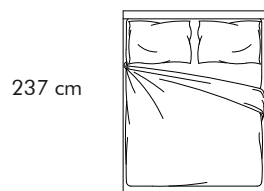

—
PONZA

Chateau d'Ax®

PONZA

91

RIVESTIMENTO: tessuto o microfibra, sfoderabile.
Pelle non sfoderabile
TESTATA: testata imbottita, h. 108 cm.
GIROLETTO: Ninety-one.
MATERASSI: Matrimoniale 160 cm.

* rete "COMODO" per
contenitore con doppio
movimento
(innalzamento del piano
letto a 70 cm)

108 cm

GIROLETTO PONZA FC

GIROLETTO PONZA CO

MATERASSO MATRIMONIALE
L.160 cm

237 cm

200 cm

MATERASSO: 160X200 cm

227 cm

200 cm

MATERASSO: 160X190 cm