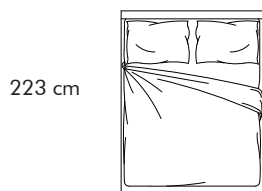

BALI

Chateau d'Ax®

BALI

96

RIVESTIMENTO: microfibra, tessuto o pelle, sfoderabile nella versione tessuto o microfibra.
TESTATA: testata imbottita, h. 103 cm.
GIROLETTO: FX - FC - IF - CO.
MATERASSI: matrimoniale.
PIEDINO: metallo antracite, h. 20cm.

* rete "COMODO" per contenitore con doppio movimento (innalzamento del piano letto a 70 cm)

MATERASSO MATRIMONIALE
L.160 cm

GIROLETTO FX

178 cm

MATERASSO: 160X200 cm

GIROLETTO FC*/IF

178 cm

MATERASSO: 160X200 cm

GIROLETTO CO*

178 cm

MATERASSO: 160X190 cm