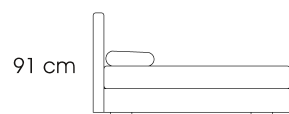

rete fissa con doghe di legno

rete "COMODO" per contenitore con doppio movimento (innalzamento del piano letto a 70 cm)

GIROLETTO 04FC

GIROLETTO 04FX

232 cm

185 cm

*DISPONIBILE SOLO CON RETE COMODO

232 cm

185 cm

*DISPONIBILE SOLO CON RETE FISSA

MATERASSO MATRIMONIALE
L. 160 CM

MATERASSO: 160 x 200

MATERASSO: 160 x 200

91 cm

94 cm