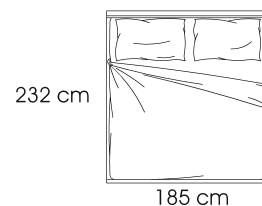

rete fissa con doghe di legno

rete "COMODO" per contenitore con doppio movimento (innalzamento del piano letto a 70 cm)

GIROLETTO 04FC

GIROLETTO 04FX

232 cm

185 cm

*DISPONIBILE SOLO CON RETE COMODO

232 cm

185 cm

*DISPONIBILE SOLO CON RETE FISSA

MATERASSO MATRIMONIALE
L. 160 CM

MATERASSO: 160 x 200

MATERASSO: 160 x 200

91 cm

94 cm