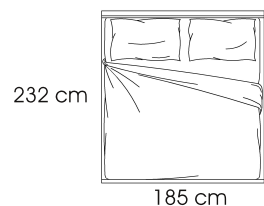

—
CRETA

Chateau d'Ax®

CRETA

04FC - 04FX

RIVESTIMENTO: pelle o microfibra, testata non sfoderabile, giroletto sfoderabile.
TESTATA: testata imbottita e sagomata
GIROLETTO: 04FC - 04FX
MATERASSI: matrimoniale.
SOSTEGNI OPTIONAL: 4 piedini in plastica, 2 piedini e 2 rotelle, 4 piedini in legno o 4 piedini in finitura acciaio lucido (solo per 04FC).
PIANI FONDO OPTIONAL: piani fondo in legno con LED (solo per 04FC)

rete fissa con doghe di legno

rete "COMODO" per contenitore con doppio movimento (innalzamento del piano letto a 70 cm)

GIROLETTO 04FC

GIROLETTO 04FX

232 cm

185 cm

*DISPONIBILE SOLO CON RETE COMODO

232 cm

185 cm

*DISPONIBILE SOLO CON RETE FISSA

MATERASSO MATRIMONIALE
L. 160 CM

MATERASSO: 160 x 200

MATERASSO: 160 x 200

91 cm

94 cm