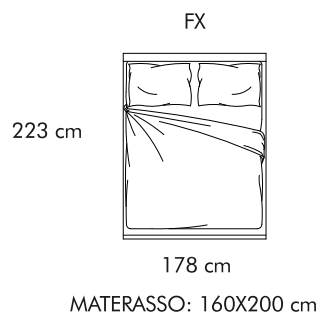

ZEPHIRO

Chateau d'Axx®

ZEPHIRO

65

RIVESTIMENTO: Microfibra, tessuto sfoderabile
TESTATA: Testata imbottita h. 110 cm
GIROLETTO: Zephiro
MATERASSI: Matrimoniale
PIEDINO: Grigio chiaro opaco - Antracite - h. 20cm

Rete fissa con doghe di legno

MATERASSO MATRIMONIALE
L. 160 cm

DISPONIBILE
CON RETE FISSA

DISPONIBILE
CON RETE FISSA

CUSCINI TESTATA
NON COMPRESI