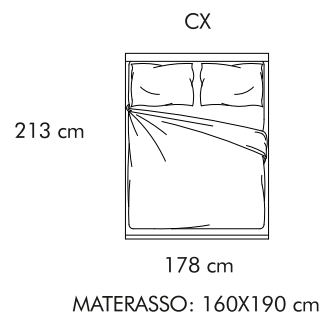

ZEPHIRO

Chateau d'Axx®

ZEPHIRO

65

RIVESTIMENTO: Microfibra, tessuto sfoderabile
TESTATA: Testata imbottita h. 110 cm
GIROLETTO: Zephiro
MATERASSI: Matrimoniale
PIEDINO: Grigio chiaro opaco - Antracite - h. 20cm

Rete fissa con doghe di legno

MATERASSO MATRIMONIALE
L. 160 cm

DISPONIBILE
CON RETE FISSA

DISPONIBILE
CON RETE FISSA

CUSCINI TESTATA
NON COMPRESI